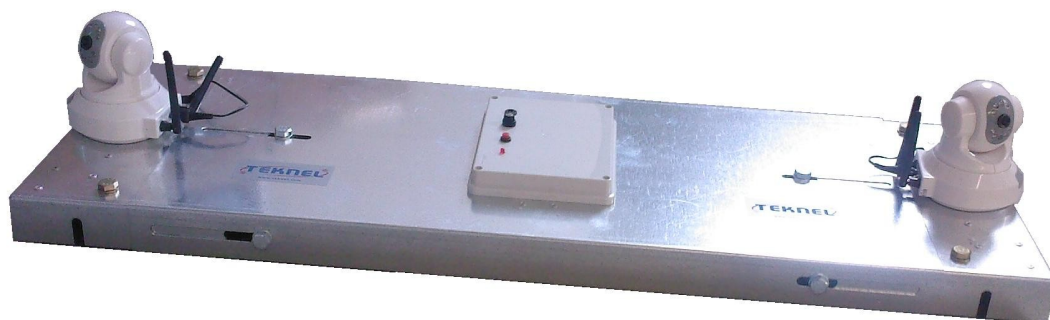

Sistema di ispezione TWIN VISION

Della serie VISION sistema di telecamere carrellato per fossa in centri di revisione.

Larghezza regolabile
fino a 120 cm.

Telecamere con
illuminatori a
infrarossi

Controllo, rotazione e
inclinazione

telecamere mezzo

monitor operatore o

con telecomando

supervisore

Telecamere a colori e sistema illuminante ideali per la verifica dei giochi in fase di revisione veicolo.

L'operatore puo' posizionare il carrello con l'ausilio del monitor portatile

il supervisore puo' comandare
indipendentemente le due camere in rotazione e
in altezza.

Dotazione :

Coppia telecamere motorizzate su carrello per
fossa revisioni

Monitor 2,5 pollici con comandi brandeggio per
operatore

Telecomando brandeggio per supervisore

Ricevitore per monitor principale

Caricatore per batteria telecamere

Caricatore per batteria monitor

Serie cavi

Collegamento USB opzionale

(lo utilizzate direttamente dal vostro computer)