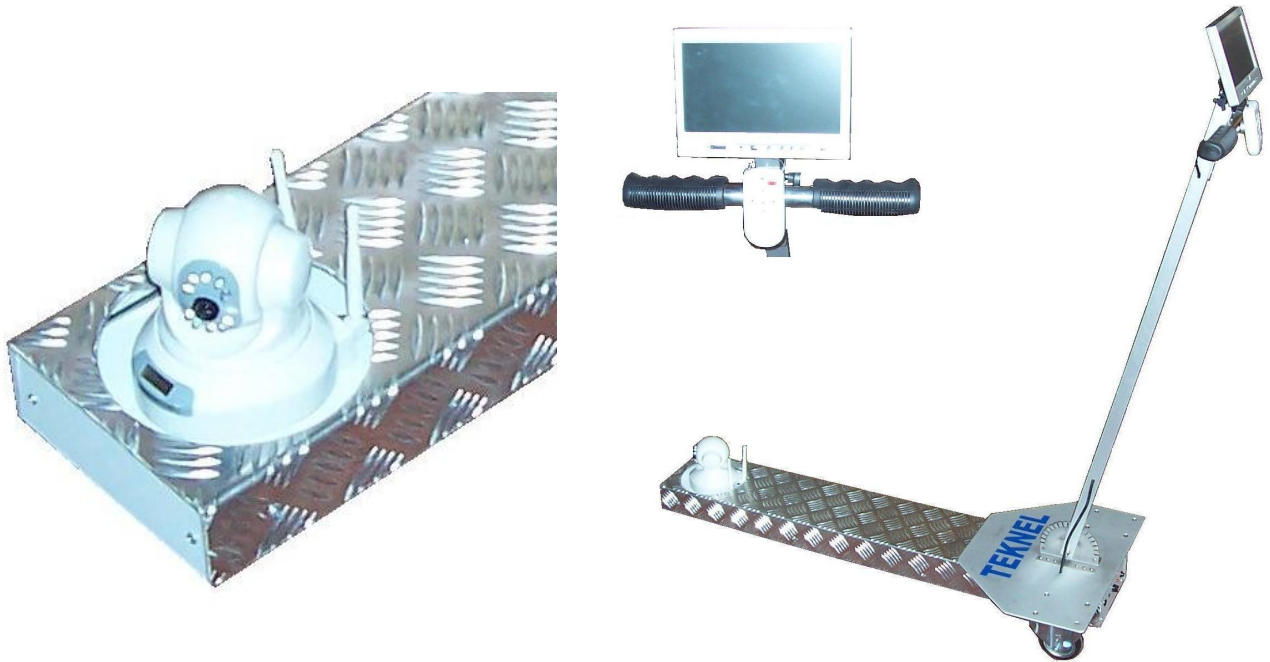

## VISION WIRELESS

Dedicato ai centri di revisione autocarri questo nuovo articolo Vi permettera' di effettuare la " prova giochi " ma anche verificare gli organi meccanici in punti difficoltosi senza dover scendere sotto il mezzo.

Questo sistema integra una telecamera e monitor a colori su carrello con batteria ricaricabile. Le immagini riprese sono immediatamente visibili su un monitor LCD da 7 pollici, per un preciso posizionamento.

L'apparecchiatura dispone di trasmettitore a 2,4 Ghz per portare le immagini su un monitor di maggiori dimensioni o per inviarle al computer.

La zona dove si effettua la " prova giochi " e' normalmente poco illuminata, per questo la telecamera e' dotata di fotocellula che in caso di necessita' accende una serie di potenti LED a infrarossi. La telecamera e' dotata di rotore orizzontale e verticale per un perfetto orientamento.

Il braccio e' mobile per raggiungere ogni posizione e la batteria si ricarica in minimo tempo anche ad apparecchiatura accesa.

Voltaggio 12 V con batteria ricaricabile.

Trasmissione wireless 2,4Ghz.

Portata 30 m: